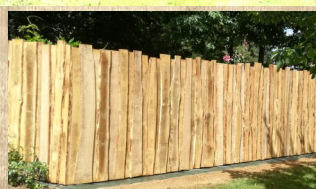

Clôture d'Occultation:

Palissade en planches de châtaignier non équarries

Structure de la palissade

Derrière la palissade

Devant la palissade

Désignation	Dimension	Prix unitaire
Piquet rond, appointé, équarrie 1 face: Hauteur finale clôture: 1.50m/1.80m	Lg 2.50m, diam. 11-14cm, bruts	5,61€ Ht 6,73€ TTC
Poteau carré, brut de sciage, appointé: Hauteur finale clôture: 2m	Lg 3m x 10cm x 10cm	25,10€ Ht 30,12€ TTC
Poteau carré, brut de sciage, non appointé (à sceller dans une ancre): Hauteur finale clôture: 2m	Lg 2m x 9cm x 9cm	13,21€ Ht 15,85€ TTC
Traverses sciées, brutes de sciage: Pose à l'horizontale	Lg 2m x 12 x 2,5 cm	4,88€ Ht 5,86€ TTC
Planches non équarries, brutes, pose verticale en chevauchement, prévoir 8 planches/ml	Lg 2m x 15 à 20cm x 2cm	5,04€ Ht 6,05€ TTC