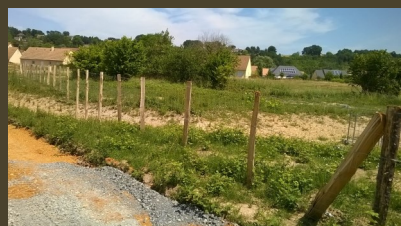

Clôturer

Prix unitaire Ht et TTC (TVA à 20%)

Clôture Agricole: Enclos pour animaux

Piquets châtaignier fendus: 1/4 ronds ou 1/2 ronds

Piquet 1/4 rond fendu

Piquet 1/2 rond fendu

| Désignation | Diamètre | Lg 2,00m | Lg 2,50m |
|-------------------------------|---|-------------------------------------|-------------------------------------|
| | | Brut* | Brut* |
| Piquet fendu Appointé: | 1/4 rond <i>(2 faces fendues, diam. 11-13cm)</i> | 2,35€ Ht <i>2,82€ TTC</i> | 3,58€ Ht <i>4,29€ TTC</i> |
| | Petit 1/2 rond <i>(1 face fendue, diam. 14-16 cm)</i> | 2,44€ Ht <i>2,92€ TTC</i> | 4,22€ Ht <i>5,06€ TTC</i> |
| | Gros 1/2 rond <i>(1 face fendue, diam. 16-18 cm)</i> | 2,79€ Ht <i>3,34€ TTC</i> | |

NB: Il est tout à fait possible de réaliser un enclos avec des piquets ronds, voir les tarifs: « Clôture séparative d'habitation »

* Notre stock évolue tous les jours avec les commandes en cours et nos approvisionnements de bois, nous contacter pour connaître les disponibilités.